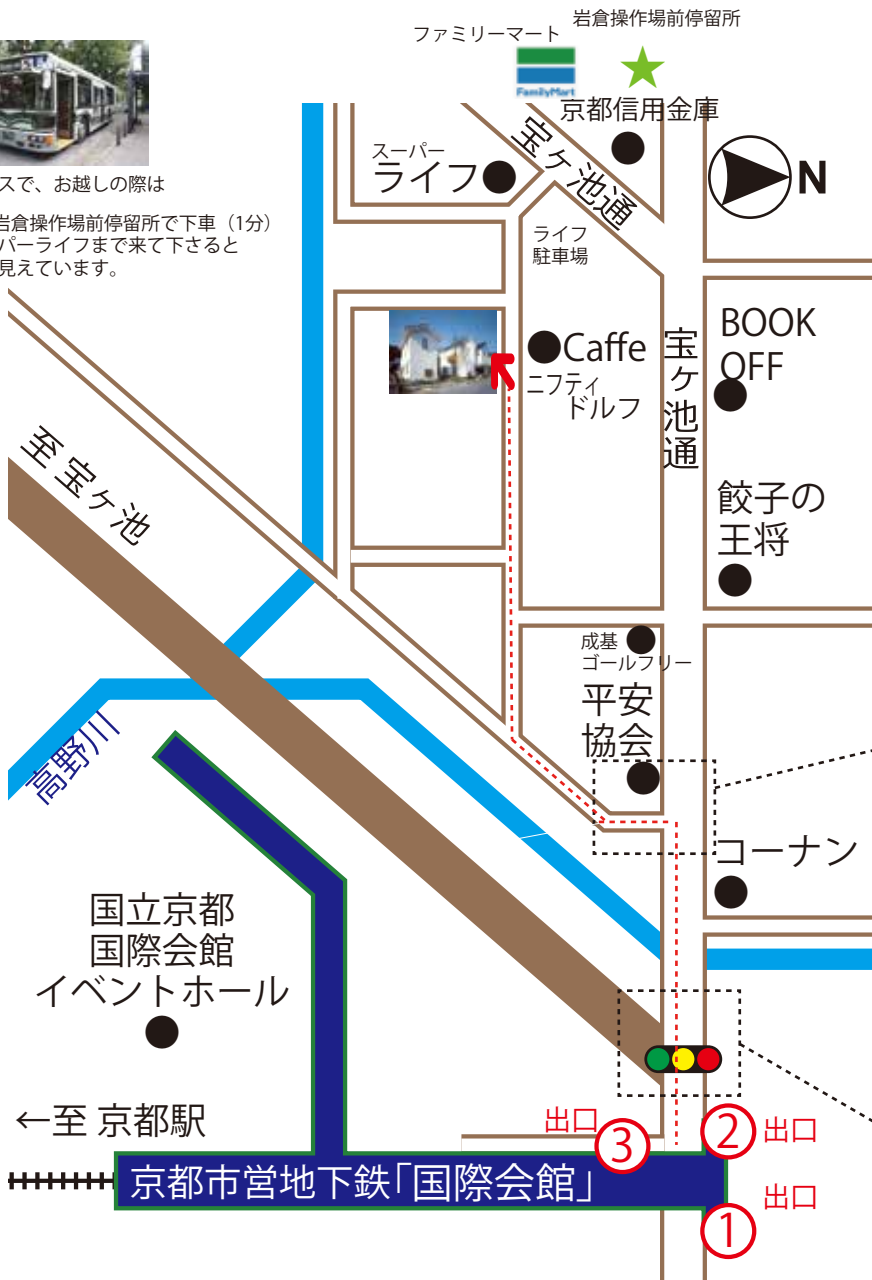

# 暮らし株式会社 MAP

お気をつけてお越し下さい。

楽しみにお待ちしております！  
わからない場合はお電話下さい。  
かけつけます。

市バスで、お越しの際は

★岩倉操作場前停留所下車（1分）  
スーパーライフまで来て下さると  
家が見えています。

3.

2.

1.

地下鉄「国際会館」駅の③番出口より  
すぐ右横の通りへ出て左（西）へ向いてまっすぐ（写真1.）  
平安協会の前で左折（写真2.と3.）、そのまま進み  
一番目の横道に右折し、そのまま（西へ）まっすぐ進む  
左手に白い家が見えてきます。

こちらから  
お入りください。

## 暮らし株式会社

電話番号：075-705-0100

所在地：京都市左京区岩倉東五田町 34-4 〒606-0007

●JR「京都」駅・市営地下鉄「京都」駅から「国際会館」行きにご乗車下さいまして「国際会館」終点で下車。  
●阪急「烏丸」駅・市営地下鉄「四条」駅から「国際会館」行きにご乗車下さいまして、終点「国際会館」で下車。 徒歩8分でございます。